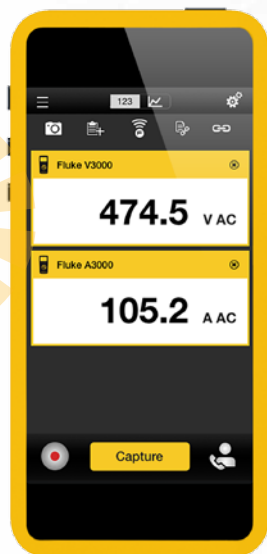

ЭКОНОМЬТЕ ВРЕМЯ ПРИ СОСТАВЛЕНИИ ОТЧЕТОВ.

Принимайте более обоснованные решения за меньшее время. Сократите количество выполняемых измерений и избавьтесь от бумажных документов с помощью функции автоматической записи результатов AutoRecord™.

Сократите время принятия решений благодаря доступу к данным температурных, механических, электрических и вибрационных измерений с одного рабочего места.